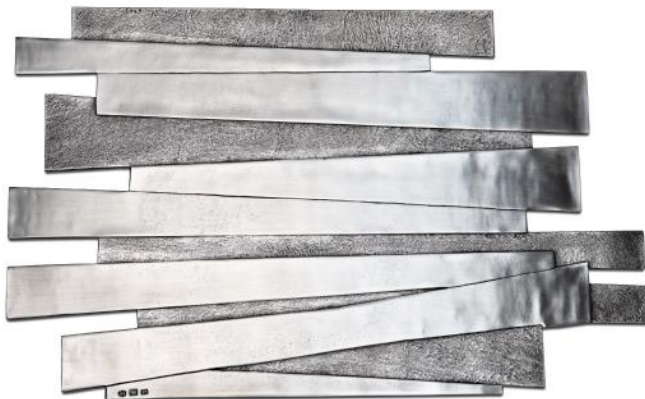

**ABBAZIA** Bourbon glass

**1365 0** cm 13,5 cl 22

**CONVIVIO** Butter dish

**1553 0** cm 18,5 x 11 x h8

**BAROLO** Champagne / cocktail coupe

**1263 0** cm h 14.5 cl 25

**LORENZO** Square bowl

**1364 0** cm 26 x 26