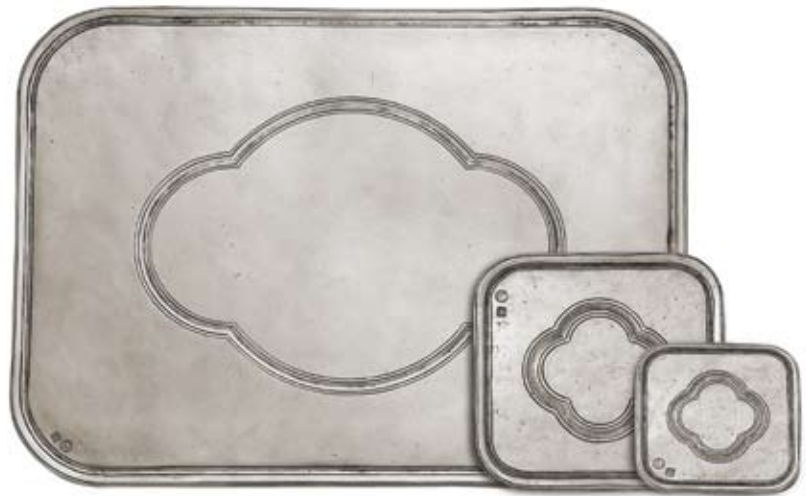

ERIDIO	Plate
748 0	cm Ø 30
748 1	cm Ø 15
748 2	cm Ø 11

**SAN PIETRO** Rectangular tray

- 1048 0** cm 39 x 29
- 1048 1** cm 13,5 x 13,5
- 1048 2** cm 9,5 x 9,5

**PALIO** Round tray

- 959 2** cm Ø 25
- 959 1** cm Ø 14
- 959 0** cm Ø 9,5